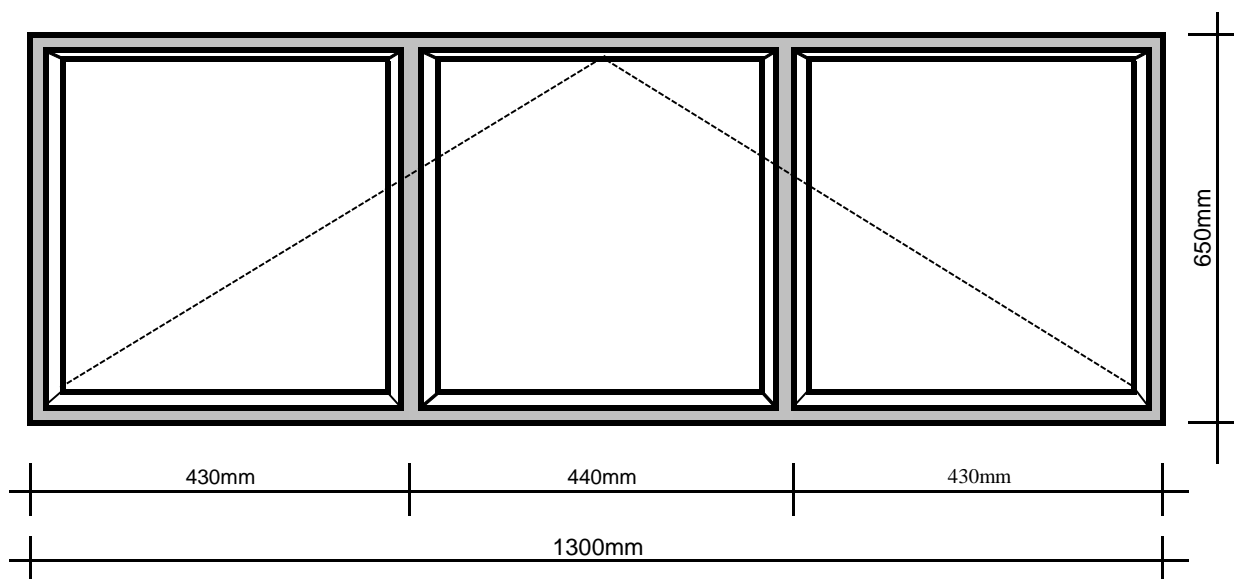

Rysunek poglądowy nr 1

Budynek nr 23 i 24 Okno PCV 0,65x1,30 - 14 szt

Okno PCV uchylne o wymiarach 650x1300mm w kolorze białym.

Szyba zespolona o właściwościach termicznych $K \leq 1.1$ oklejona folią matującą uniemożliwiającą naświetlenie pomieszczeń.

Cztery okna wykosażone w mechanizm do otwierania okna z poziomu 120cm od powierzchni podłogi (po dwa w każdym budynku).

Uwaga!

Wyłoniony w przetargu Wykonawca winien przed złożeniem u producenta okien zamówienia dokonać pomiarów z natury.